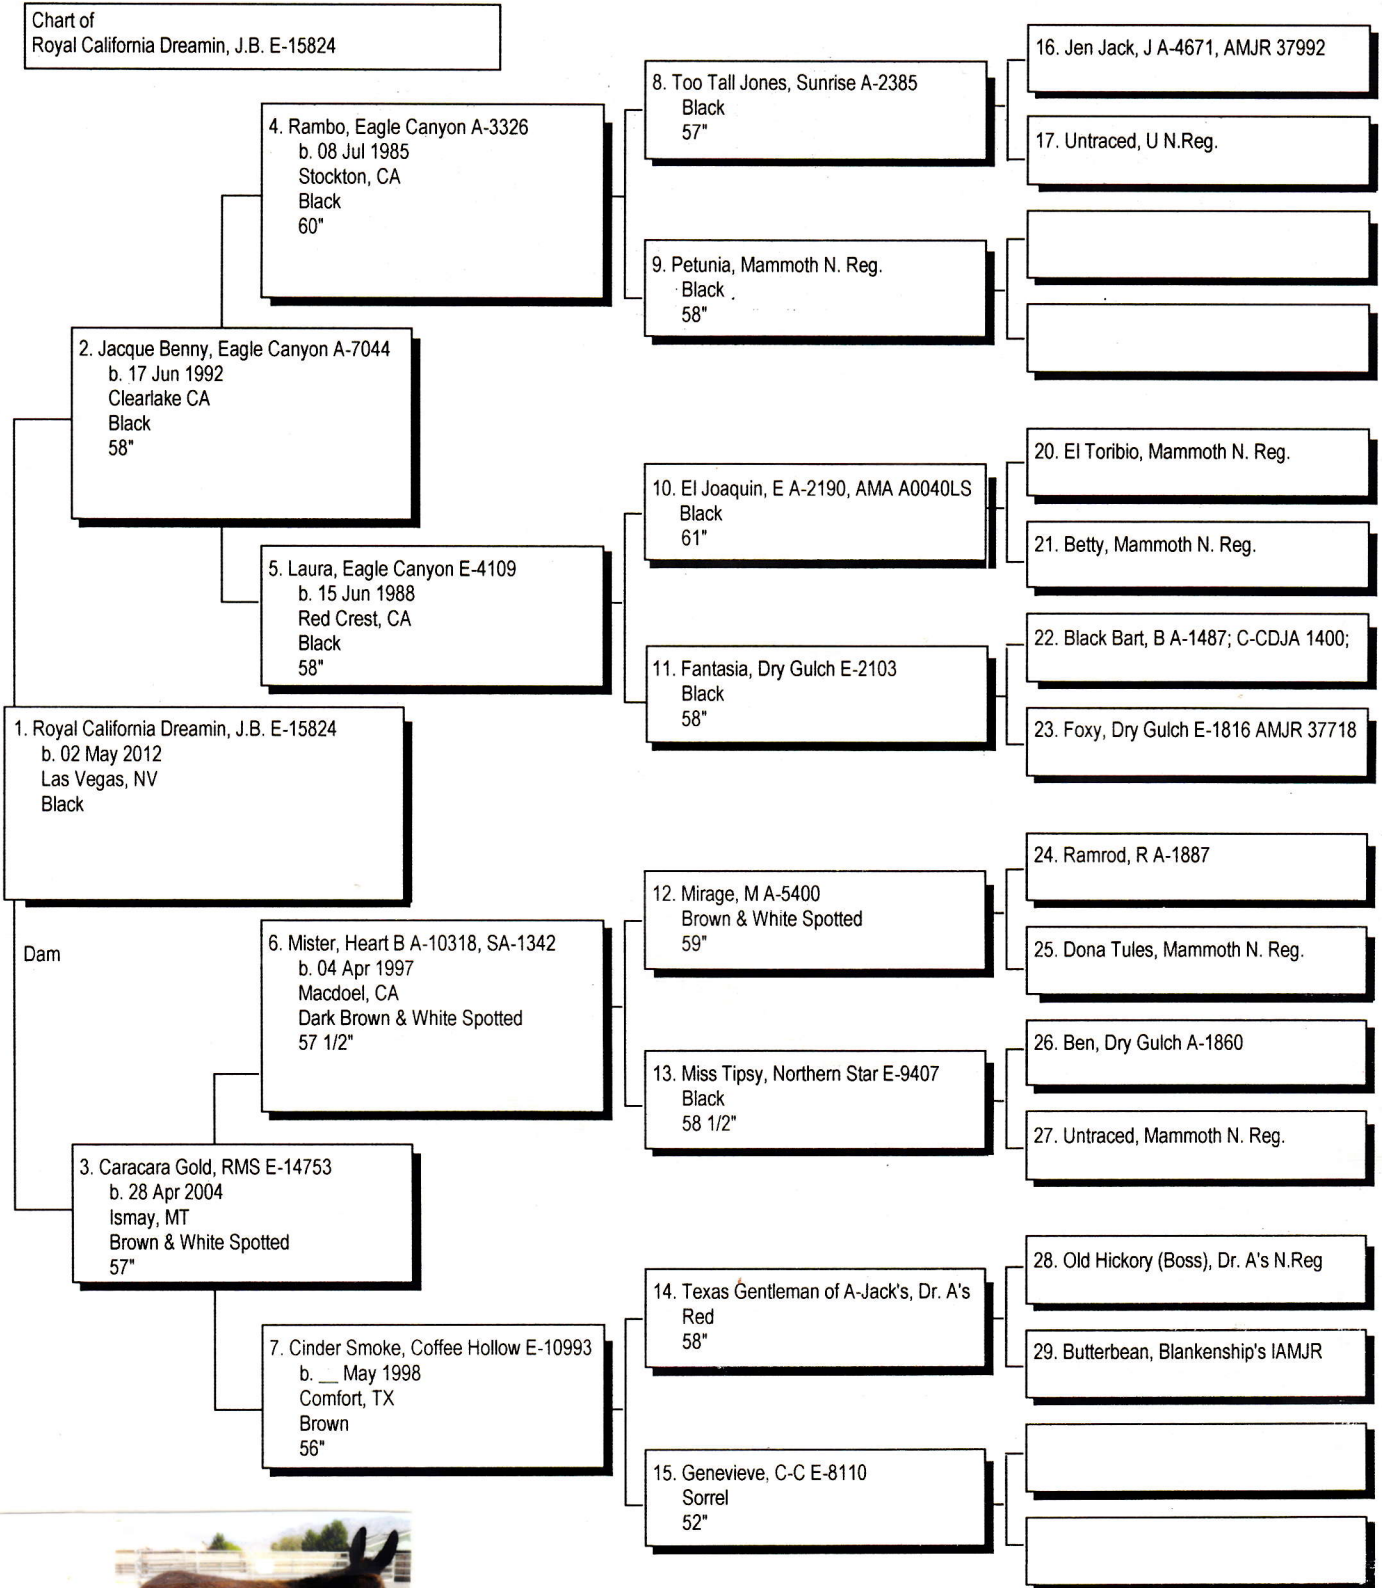

Pedigree

Chart #1

Dreamin

The American Donkey & Mule Soc
 PO Box 1210
 Lewisville TX 75067
 (972) 219-0781
 Www.lovelongears.com